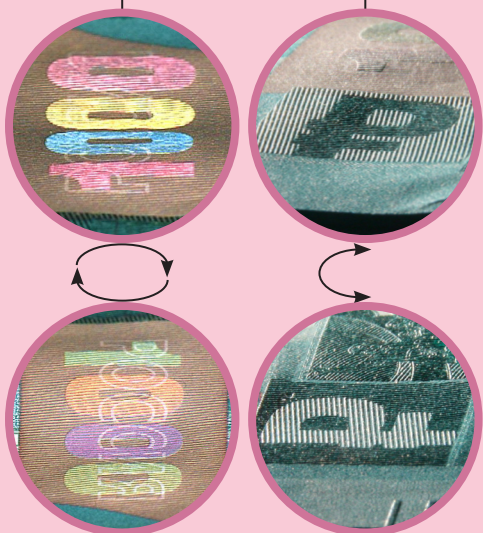

1000

РУБЛЕЙ
ВЫПУСКА 2023 ГОДА

ПРИ
НАКЛОНЕ

НА ОЩУПЬ

ПРИ
НАКЛОНЕ

ПРИ
УВЕЛИЧЕНИИ

НА ПРОСВЕТ

Под воздействием ультрафиолетового излучения

ПРИ
НАКЛОНЕ

Основное изображение лицевой стороны –
Никольская башня Нижегородского кремля.

Основное изображение оборотной стороны – Музей
истории государственности татарского народа и
Республики Татарстан в Казани, башня Сююмбике
на территории Казанского Кремля, Музей
археологии и этнографии в Уфе.

Для надежного определения подлинности банкнот необходимо проверить не менее трех
защитных признаков.
Подробная информация о защитных признаках банкнот Банка России размещена на сайте Банка
России в сети Интернет по адресу: www.cbr.ru