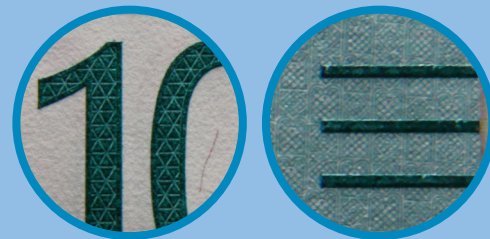

1000

РУБЛЕЙ
ВЫПУСКА 2023 ГОДА

ПРИ
НАКЛОНЕ

НА ОЩУПЬ

ПРИ
НАКЛОНЕ

ПРИ
УВЕЛИЧЕНИИ

НА ПРОСВЕТ

Под воздействием ультрафиолетового излучения

ПРИ
НАКЛОНЕ

Основное изображение лицевой стороны –
Никольская башня Нижегородского кремля.

Основное изображение оборотной стороны – Музей
истории государственности татарского народа и
Республики Татарстан в Казани, башня Сююмбике
на территории Казанского Кремля, Музей
археологии и этнографии в Уфе.